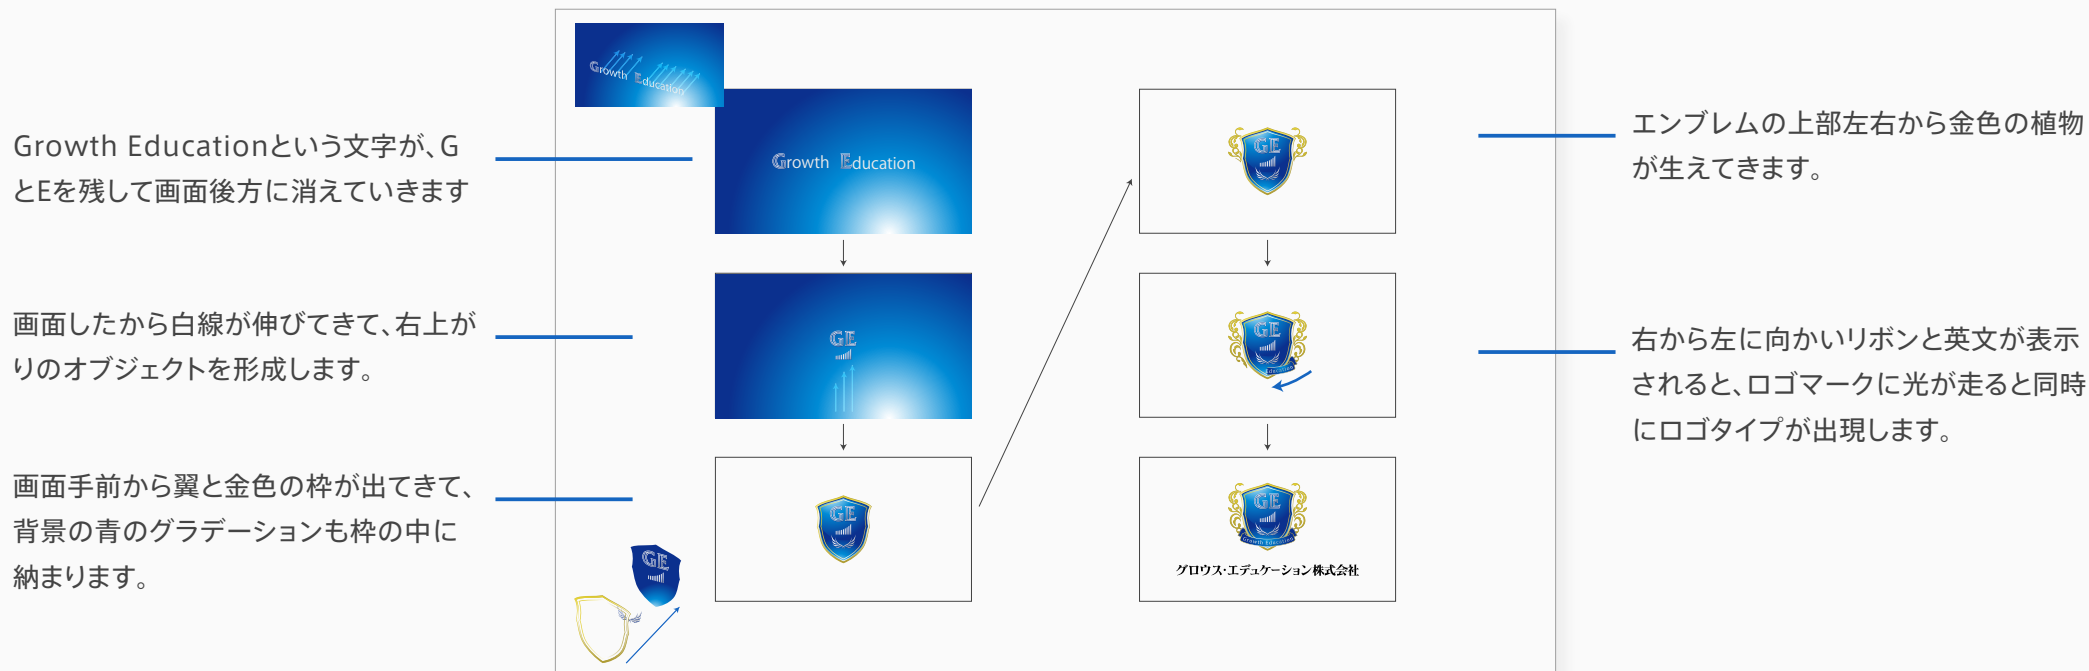

グロウス・エデュケーション株式会社様

ロゴアニメーション案

制作案

冒頭は青のグラデーション背景の上にGrowth Educationという文字が表示されており、GとEを残し他の文字が画面後方に向かい小さくなり消えます。

GとEはその後中央に向かい静止し、それとほぼ同時に画面したから白線が伸びてきて右上がりのオブジェクトを形成すると、画面手前から翼と金色の枠が出てきて、背景の青のグラデーションとともに全て枠内に収まり、背景は白となります。

その後、エンブレムの上部左右から金色の植物が生えて来た後、右から左に向かいリボンと英文が表示されると、ロゴマークに光が走り、それを合図にロゴタイプが出現します。