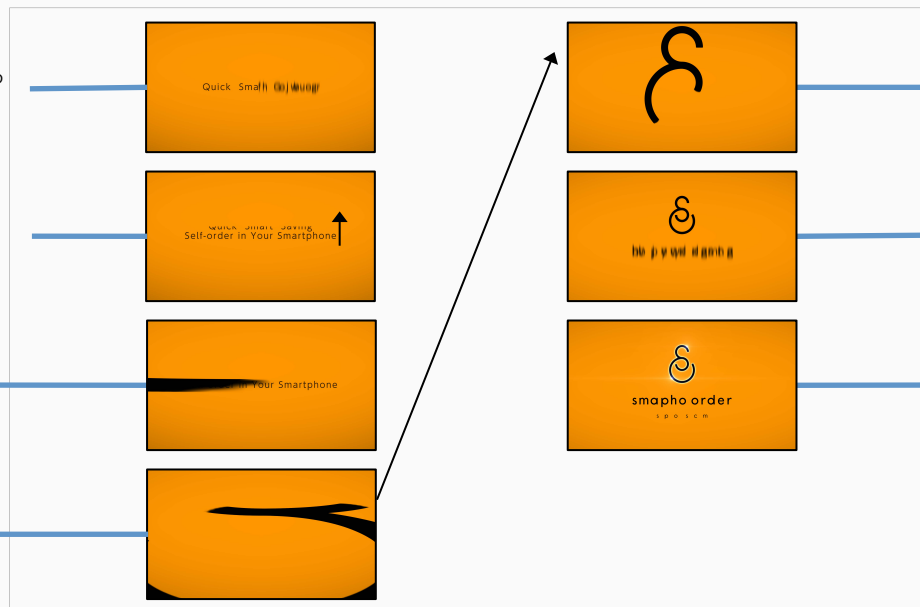

smapho order様

ロゴアニメーション案

オレンジ色の空間内で、文字がランダム表示しながら「Quick Smart Saving」と表記されます。

「Quick Smart Saving」と入れ替わる形で、「Self-order in Your Smartphone」が表記されます。

「Self-order in Your Smartphone」の表記後、線が引かれ始めます。

カメラが移動し始めます。線は引かれ続けています。

カメラが移動し続け、線がロゴの一部だと分かり始めます。

ロゴが全て表示された後、文字がランダム表示しながらご社名が表示されます。

全てのロゴパーツが表示された後、ロゴのふちが光って締めとなります。

制作案

オレンジ色の空間内で、文字がランダム表示しながら「Quick Smart Saving」と表記されます。その後、「Quick Smart Saving」と入れ替わる形で「Self-order in Your Smartphone」が表記されます。

「Self-order in Your Smartphone」の表記後、線が引かれ始め、カメラが移動を始めます。カメラが移動し続け、線がロゴの一部だと分かり、ロゴ全体が表示された後、文字がランダム表示しながらご社名が表示されます。最後に、ロゴのふちが光って締めとなります。