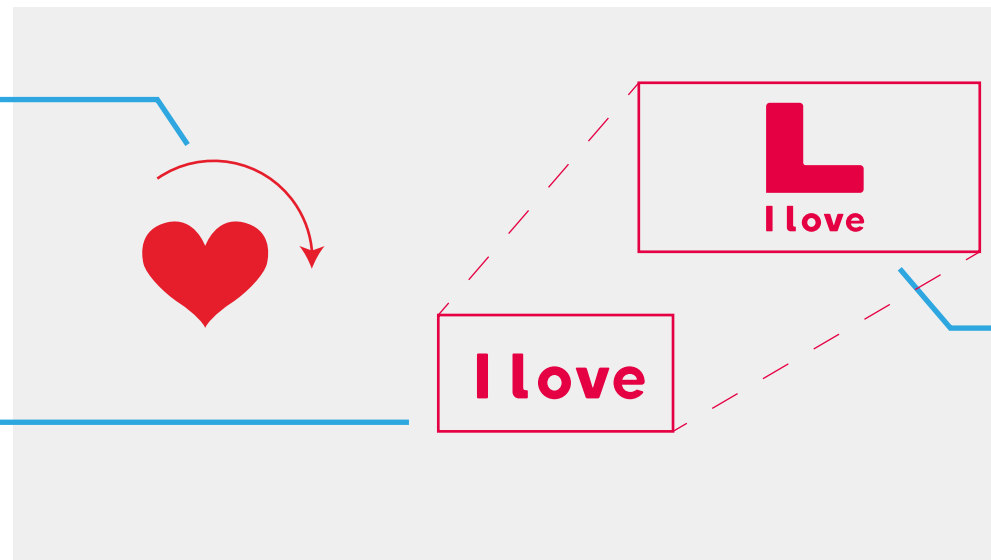

株式会社Ilove様

ロゴアニメーション案

ハートが時計回りに回転し
ロゴマークの形に変形

ロゴマークを右に引き
伸ばすとロゴタイプに変形

最後にカメラが後ろに引くと
上に大きなロゴマーク

制作案

ハートが反動をつけ時計回りに回転するとともに、ロゴマークに形が変わります。
そのロゴマークが右方向に向かって分裂し、ロゴタイプになります。
最後カメラが後ろに引いていくと
ロゴタイプの上に更に大きなロゴマークがあり、中心で静止するように致します。