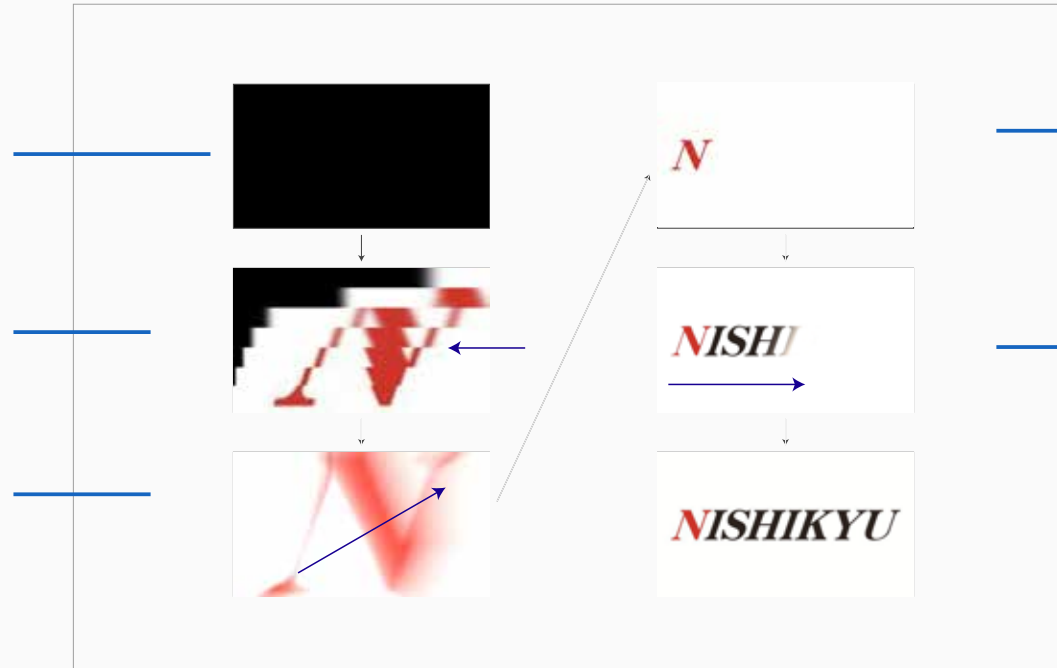

# 西本急送株式会社様

ロゴアニメーション案

黒バックから始まります。

画面右から分割した“N”の文字が  
下から順番に現れます。

“N”が出現しきると同時に  
左下から右上に輝きます。

カメラがスッと引いて  
“N”の文字が左中央に小さくなります。

左から右にかけて光が走り  
それと同時に“ISHIKYU”の  
文字が出現します。

## 制作案

黒バックから始まります。

画面右から分割した“N”の文字が下から順番に現れます。（モーションブラーでスピード感を出します）

“N”が出現しきると同時に左下から右上に輝きます。

カメラがスッと引いて“N”の文字が左中央に小さくなります。

左から右にかけて光が走り、それと同時に残りの文字（“ISHIKYU”の文字）が出現します。