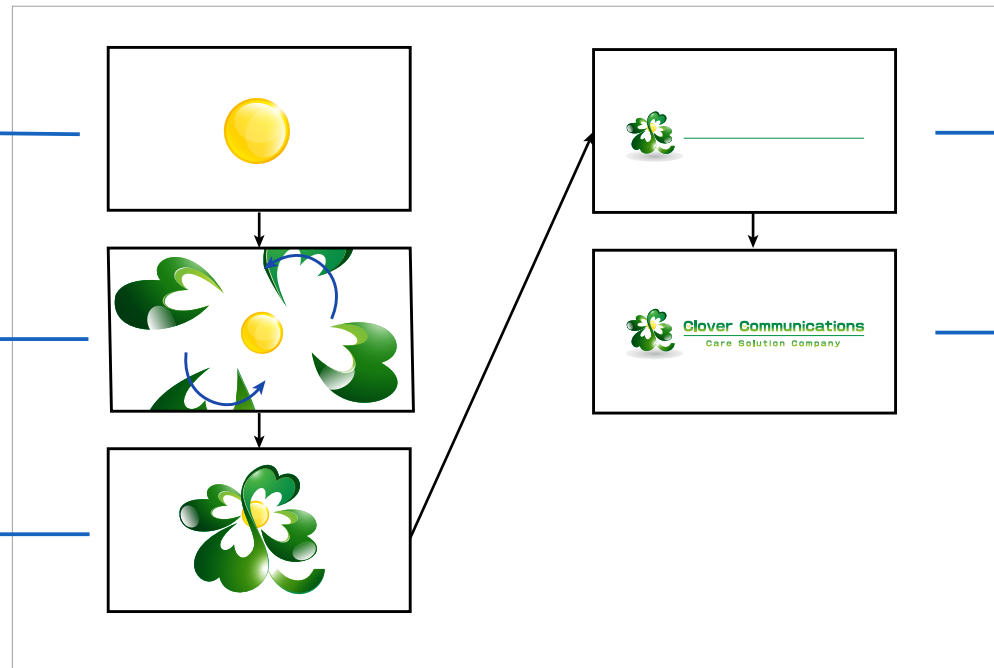

Clover Communications様

ロゴアニメーション案

黄色の球体が光り輝きながら登場します。

画面外から、クローバーの葉が出現。回転しながら中央に集まります。

葉が本来のポジションについたところで黄色の球体が発光。1度ホワイトアウトします。

白い画面の後、クローバーの横に線が1本スッと引かれます。

最後に粒子が現れ、サブ表記とご社名を形作り締めとなります。

制作案

中央の黄色の球体が光り輝きながら登場。

画面外からクローバーの葉が登場し、中央に集まりながらロゴマークを形作ります。

その後、中央の黄色の球体が光り輝き1度ホワイトアウト。

白い画面になった後、クローバーと1本の線が出現。

最後に、粒子が現れサブ表記とご社名を形作り、締めくくりとなります。