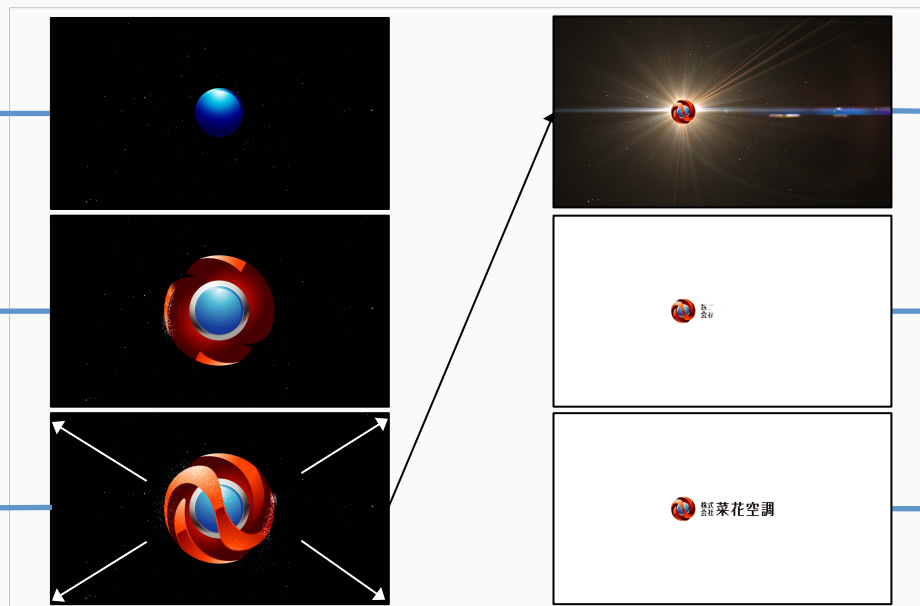

■ 菜花空調様

ロゴアニメーション案

宇宙空間の中を進むと、ロゴパーツである青い球体が出現します。

他のロゴパーツも次々と出現します。

ロゴが全て表示されると同時に、カメラが引き始めます。

ロゴが所定の位置につくと光に包まれます。

空間が黒から白へと変化し、ご社名が表記されます。

最後に、ロゴとご社名がキラッと光って締めとなります。

■ 制作案

宇宙空間の中を進むと、ロゴパーツの青い球体が画面中央に出現し、他のロゴパーツも次々と出現します。

ロゴが全て表示されると同時に、カメラが引き始めます。

ロゴが所定の位置につくと光に包まれ、空間が黒から白へと変化し、ご社名が表記されます。

最後に、ロゴとご社名がキラッと光って締めとなります。