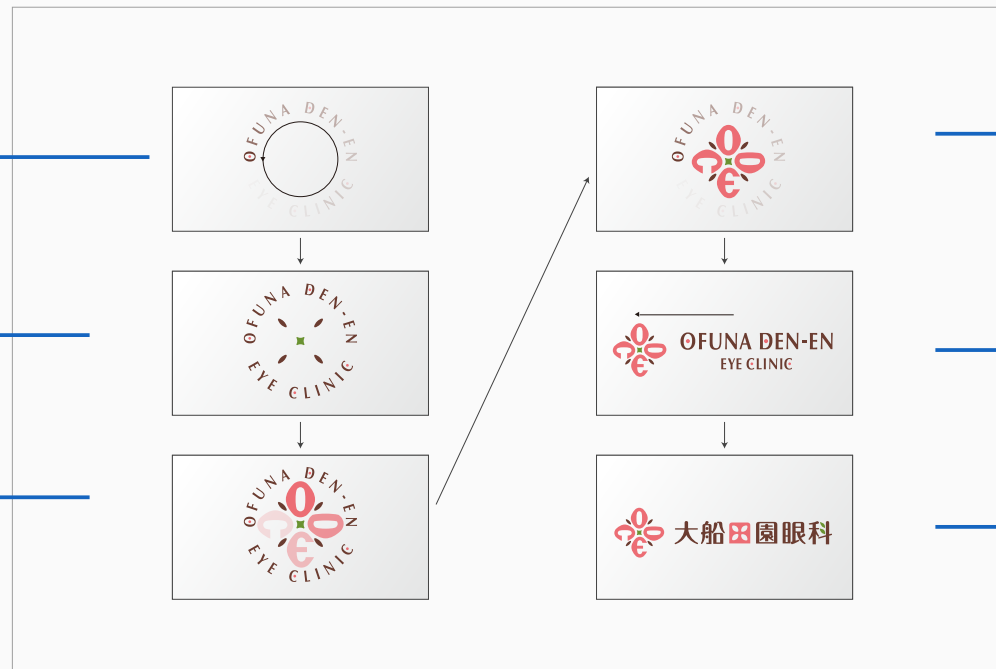

# 大船田園眼科様

ロゴアニメーション案

英語のサークルロゴが順番に表示される

花びらの芽のように真ん中のパーツを表示する

花びらのようなパーツも順番に表示

サークル状の英語ロゴが消える

中心のロゴがサイズを変えながら左に移動し英語ロゴを表示される

英語ロゴがクルット回転と同時に日本語のロゴが表示される

## 制作案

冒頭は、まるで春の風が吹き、暖かな風と共に緑の芽が出てくるような印象をもたせ。

次に、ODECの花びらのようなロゴを、桜の花が咲くように咲かせ、爽やかな印象をさらに強めます

また、春の桜の印象で患者様の病気からの再生もイメージさせるモーションロゴを製作します。