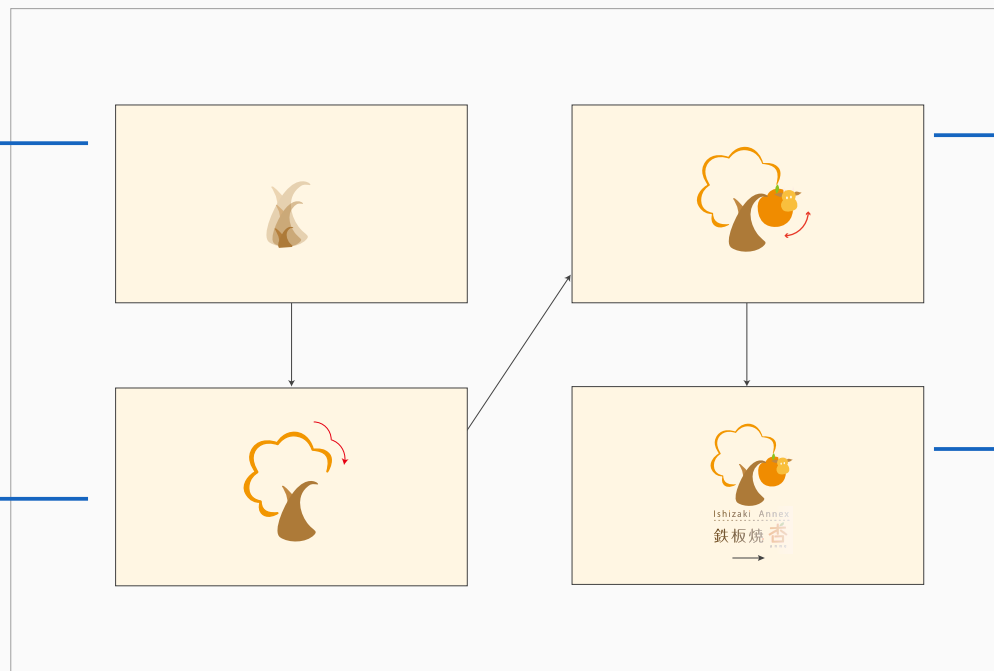

# 俊・ダイニング様

ロゴアニメーション案

木の枝が画面中央から生えてきます。

枝の左横から枝先まで、木の頭となる部分がもくもくと線を描いて現れます。

枝の先に実が実り膨らんで、牛の顔が現れると、実が揺れます。揺れが止まると牛が瞬きをします。

画面が引き、ロゴの下に文字が左から右へフェードをして登場します。杏の文字の葉が枝から生えてくる様に現れ、揺れます。最後に牛がパチパチッと瞬きをします。

## 制作案

画面中央に木の枝が生えてきます。

枝の左横から枝先まで、木の頭となる部分がもくもくと線を描いて現れます。

枝の先に実が実り膨らんで、牛の顔が現れると、実が揺れます。揺れが止まると牛が瞬きをします。

画面が引き、ロゴの下に文字が左から右へフェードをして登場します。

杏の文字の葉が枝から生えてくる様に現れ、揺れます。最後に牛がパチパチッと瞬きをします。