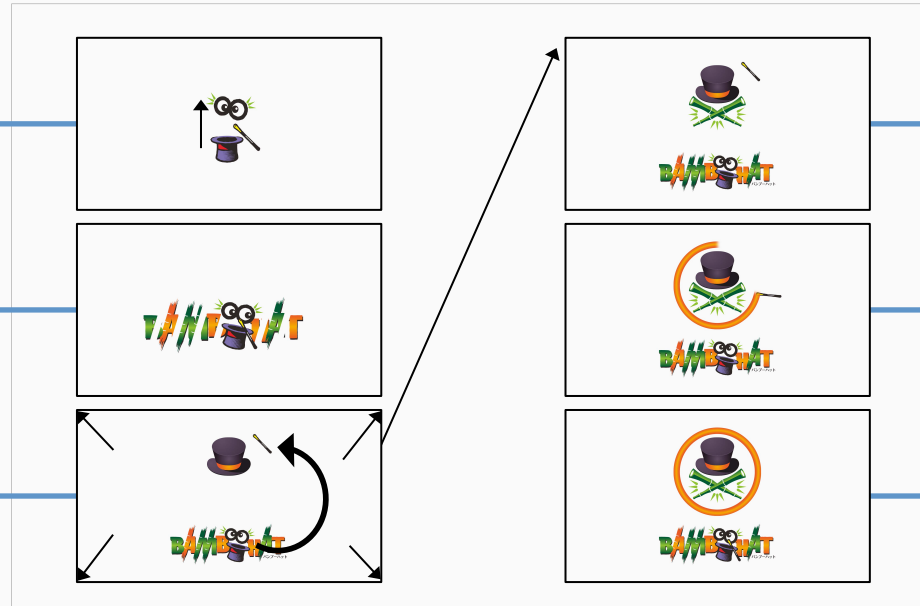

■ BAMBOOHAT様

ロゴアニメーション案

冒頭、画面中央に帽子と杖が配置されています。
帽子を杖で軽く叩くと、帽子の中から
目玉のイラストが飛び出します。

「BAMBOOHAT」のロゴが
アニメーションで出現します。

カメラが引くと、画面上部に帽子が
配置されています。
杖が移動し、帽子を軽く叩きます。

帽子の中から、竹のイラストが
飛び出します。

帽子と竹のイラストの回りに、
杖で円を描きます。

すべてのロゴパーツが表示され、
最後にロゴがキラッと光って締めとなります。

■ 制作案

冒頭、画面中央に帽子と杖が配置されています。帽子を杖で軽く叩くと、帽子の中から目玉のイラストが飛び出します。

また、「BAMBOOHAT」のロゴがアニメーションで出現します。

次に、カメラが引くと、画面上部に帽子が配置されています。

杖が移動し帽子を軽く叩くと、帽子の中から竹のイラストが飛び出します。

その後、帽子と竹のイラストの回りに杖で円を描きます。

すべてのロゴパーツが表示された後、ロゴがキラッと光って締めとなります。