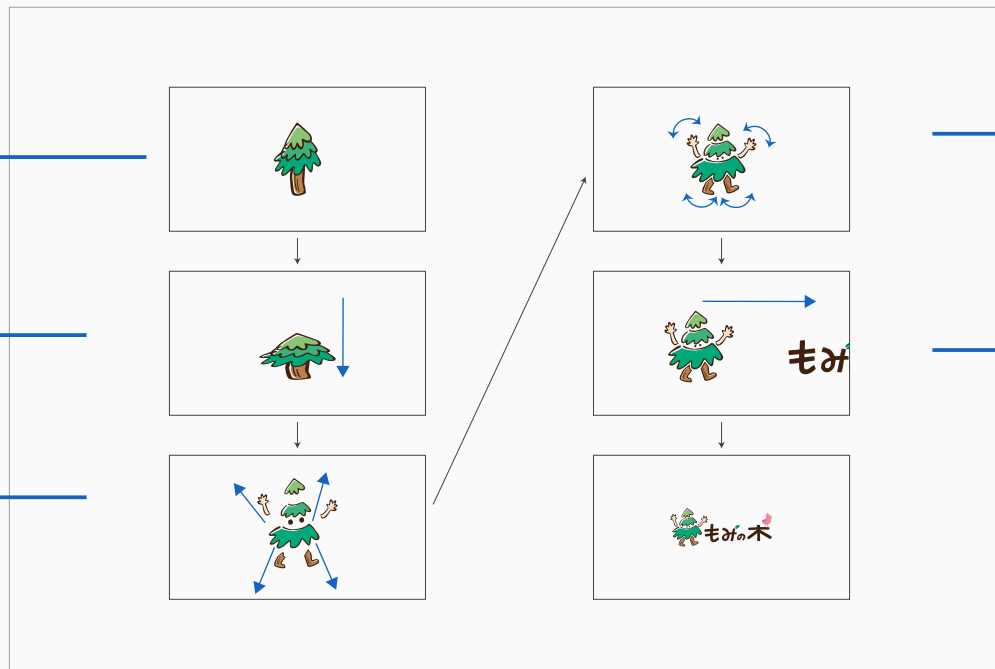

有限会社らんぷ様

ロゴアニメーション案

冒頭は木が静止している状態から始まります。

木が勢いをつけ弾むと、ロゴマークのパーツが飛び出し、木から木のキャラクターになります。

手をゆらゆら振りながら画面右に向かい歩き出します。

歩いていくとロゴマークが見えてきて、木のキャラクターがロゴタイプの横で静止します。

制作案

冒頭は木が静止している状態から始まります。

画面中央の木が勢いをつけ弾むと、ロゴマークのパーツが飛び出し、木から木のキャラクターになり、手をゆらゆら振りながら画面右に向かい歩き出します。

歩いていくとロゴマークが見えてきて、木のキャラクターがロゴタイプの横で静止します。

ロゴマークになると、木のキャラクターがワンアクションし、完成となります。